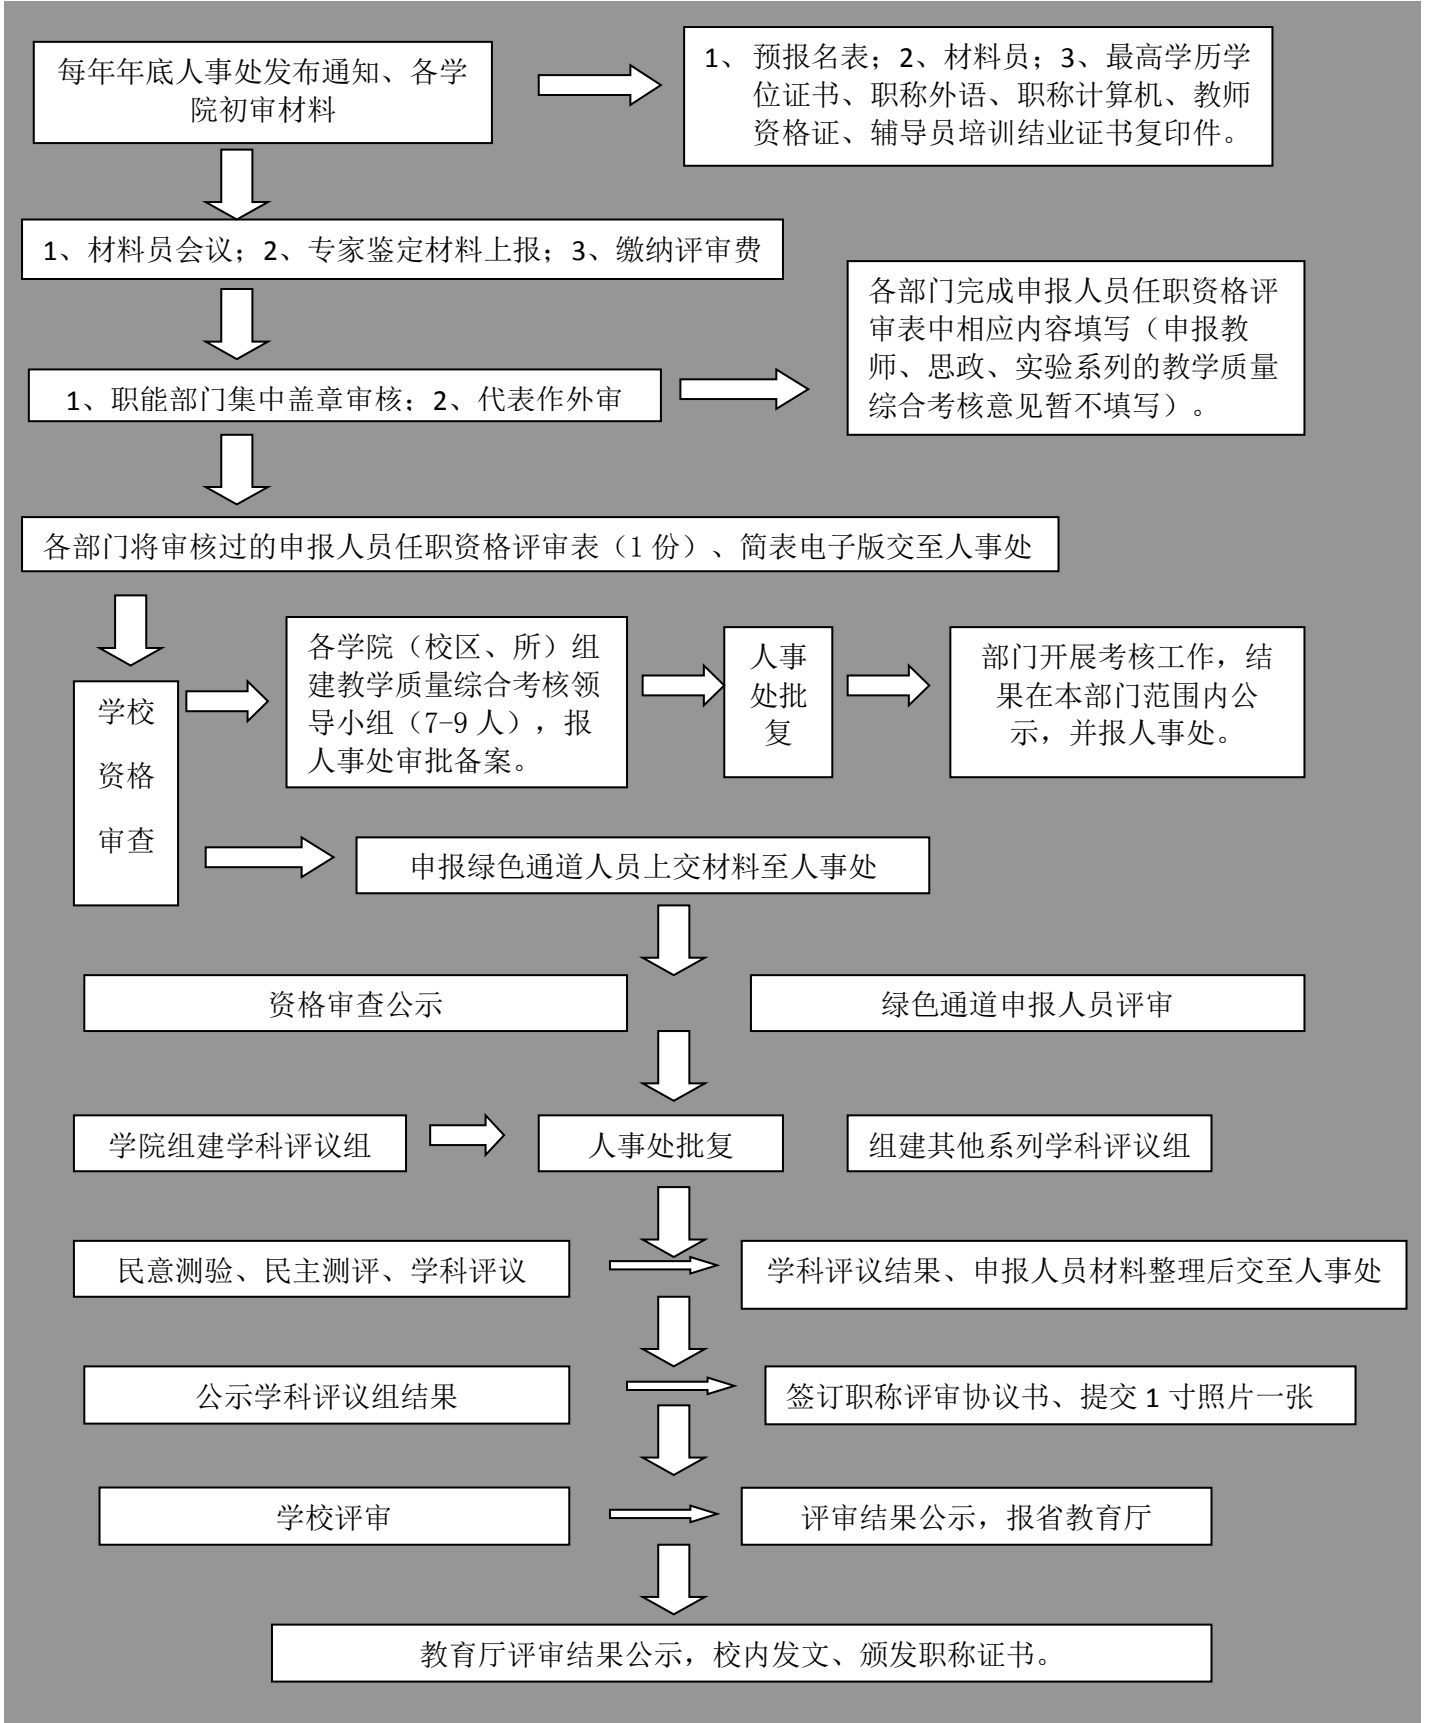

江苏科技大学教职工职称评审流程

一、高级职称评审：

二、中级职称评审：

三、 转正定级职称认定：