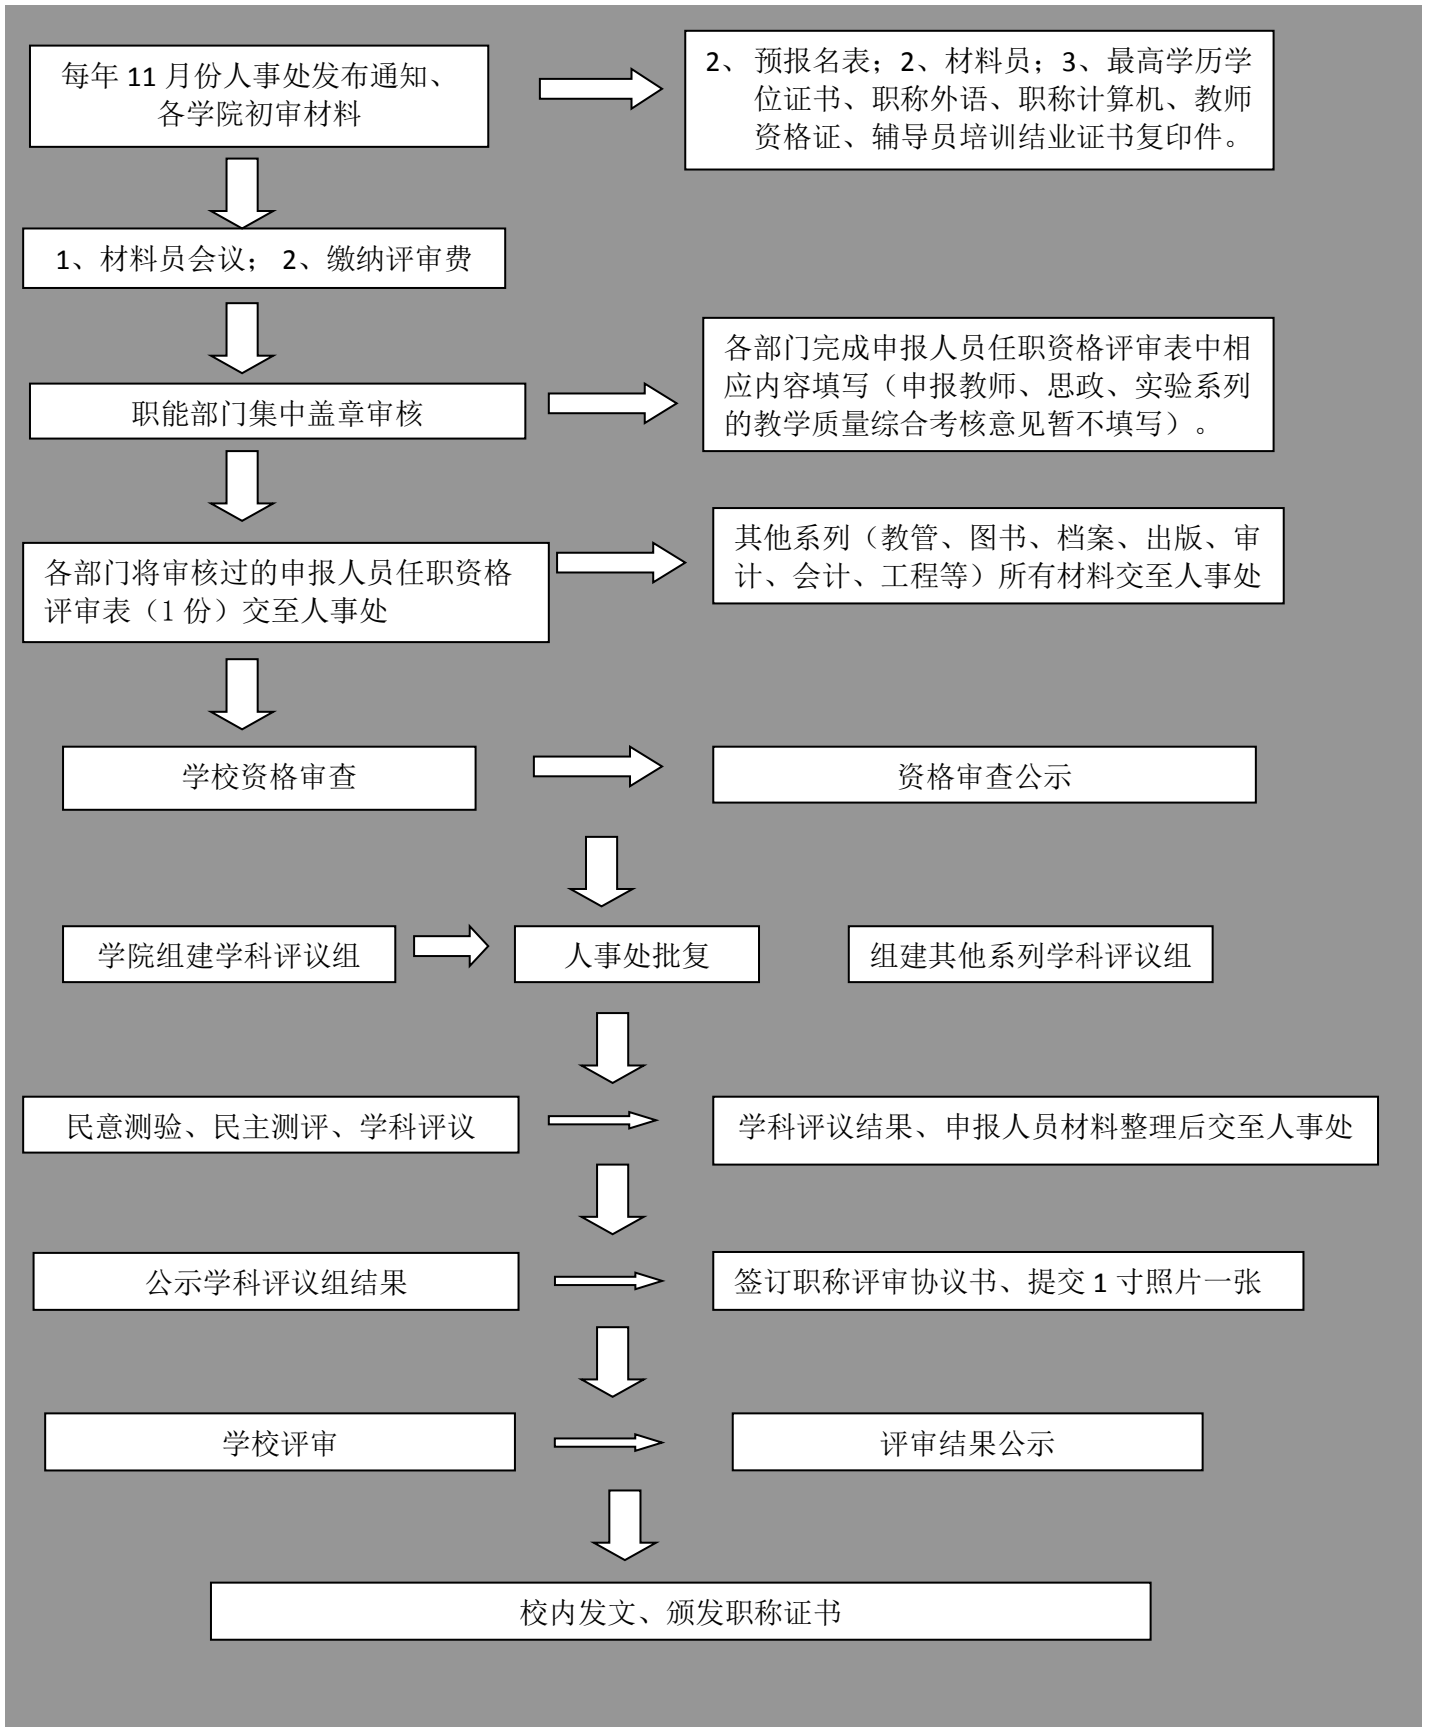

江苏科技大学教职工职称评审流程

一、高级职称评审：

二、中级职称评审：

三、 转正定级职称认定：